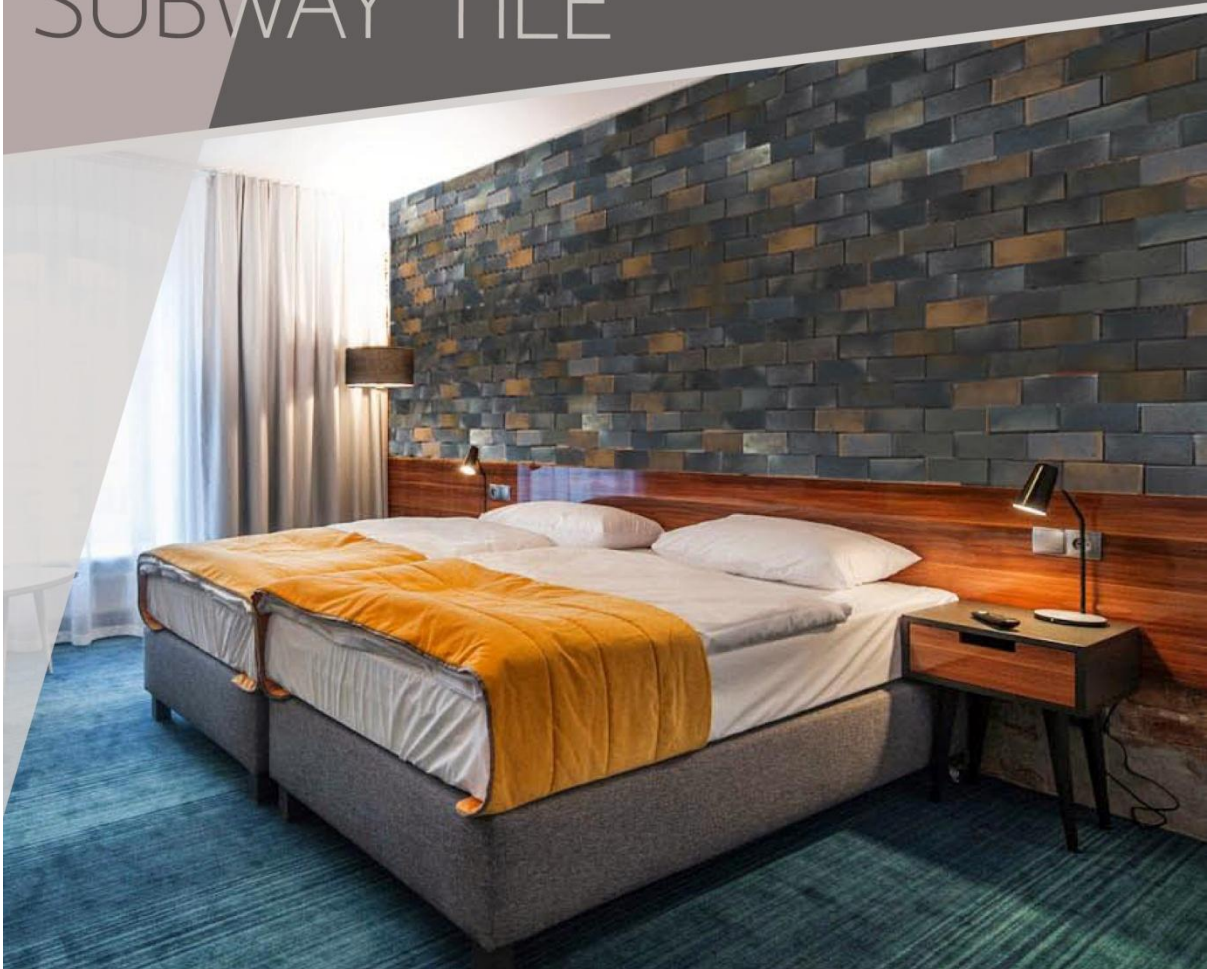

SUBWAY TILE