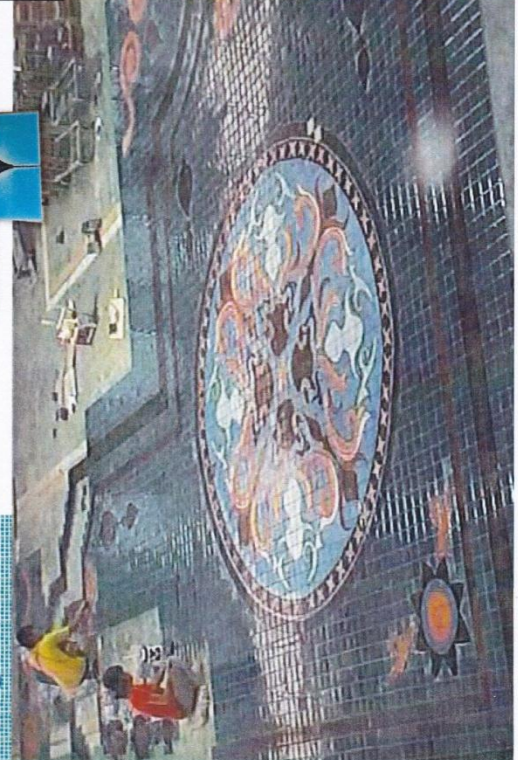

Swimming pool Design

Mr. ROG