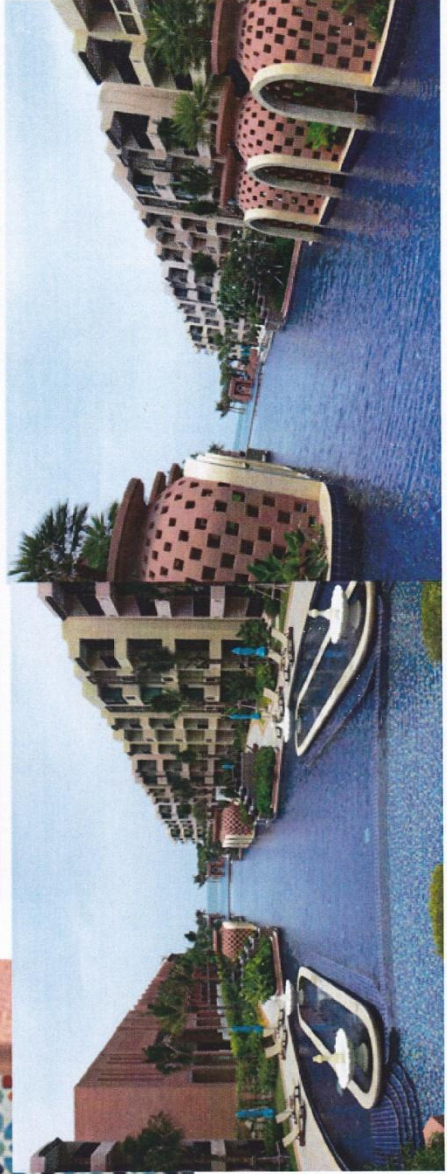

MARJOKESH
HUAHIN RESIDENCES