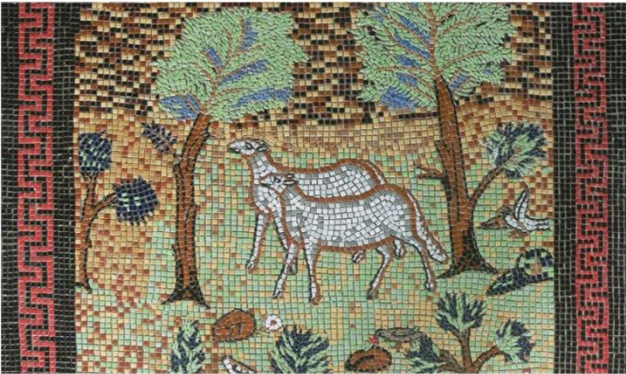

ART MOSAIC : MADE TO ORDER