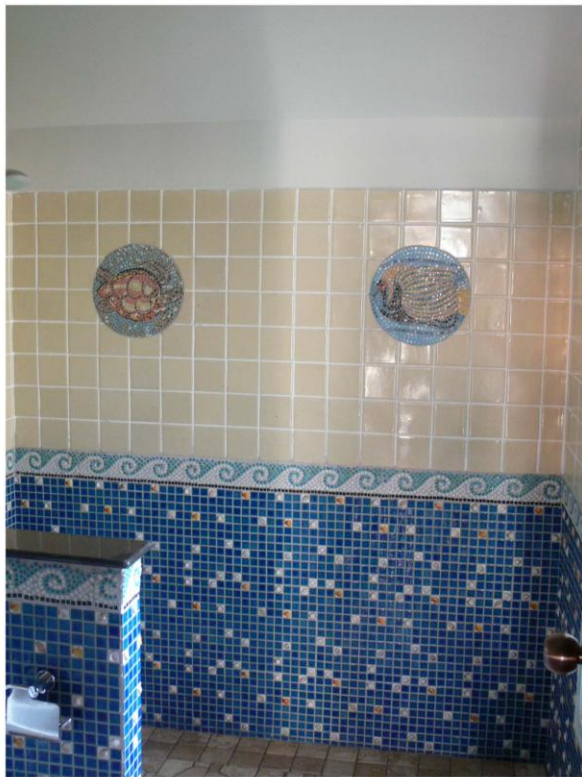

DECOR MOSAIC