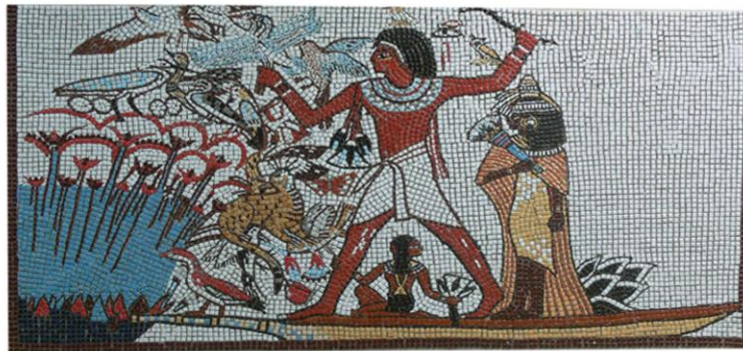

ศิลปะแห่งการจินตนาการ สู่ความงามทางศิลปะอย่างคนมีรสนิยม

ART MOSAIC

ART MOSAIC

ART MOSAIC : MADE TO ORDER

ART MOSAIC : MADE TO ORDER

ART MOSAIC : MADE TO ORDER

SUBWAY TILE

7.5 cm. x 15 cm.
80 แผ่น / ตรม.