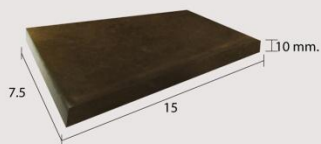

ศิลปะแห่งการจินตนาการ สู่ความงามทางศิลปะอย่างคนมีรสนิยม

ART MOSAIC

ART MOSAIC

ART MOSAIC : MADE TO ORDER

ART MOSAIC : MADE TO ORDER

ART MOSAIC : MADE TO ORDER

SUBWAY TILE

7.5 cm. x 15 cm.
80 แผ่น / ตรม.

7.5 cm. x 23 cm.
54 แผ่น / ตรม.

SUBWAY TILE

กระเบื้อง BOONBOOM รุ่น SUBWAY TILE เหมาะกับคนรุ่นใหม่ที่มีรสนิยมชอบความทันสมัย ด้วยรูปทรงที่เรียบง่ายใช้ได้กับห้องนอน ห้องครัว ห้องรับแขก ทั้งร้านอาหาร คาเฟ่เตอร์รี่ สามารถใช้กระเบื้อง รุ่น SUBWAY TILE ได้อย่างลงตัว

WWW.BOONBOOMCERAMICSDSIGN.COM

SUBWAY TILE

7.5 cm. x 15 cm.
80 แผ่น / ๓รม.

7.5 cm. x 23 cm.
54 แผ่น / ๓รม.

SUBWAY TILE

กระเบื้อง BOONBOOM รุ่น SUBWAY TILE เหมาะกับคนรุ่นใหม่ที่มีรสนิยมชอบความทันสมัย ด้วยรูปทรงที่เรียบง่ายใช้ได้กับห้องนอน ห้องครัว ห้องรับแขก ทั้งร้านอาหาร คาเฟ่เตอร์รี่ สามารถใช้กระเบื้อง รุ่น SUBWAY TILE ได้อย่างลงตัว