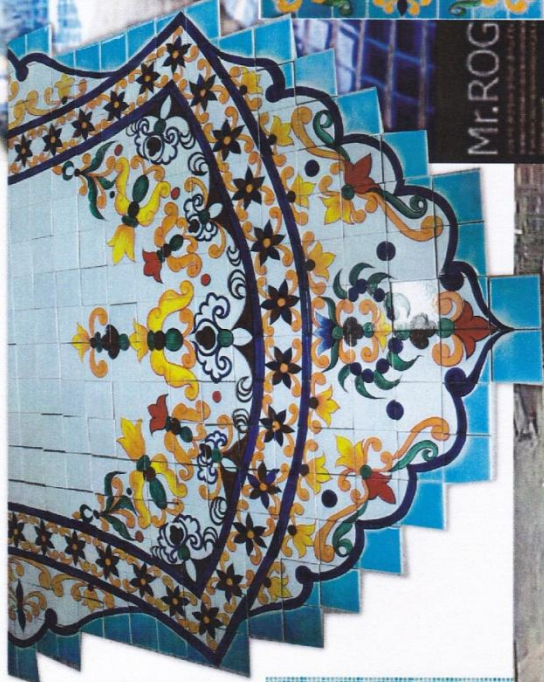

Swimming pool Design

Mr. ROG