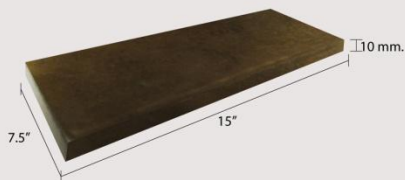

ศิลปะแห่งการจินตนาการ สู่ความงามทางศิลปะอย่างคนมีรสนิยม

ART MOSAIC

ART MOSAIC

ART MOSAIC : MADE TO ORDER

ART MOSAIC : MADE TO ORDER

ART MOSAIC : MADE TO ORDER

SUBWAY TILE

7.5 cm. x 15 cm.
80 แผ่น / ตรม.

7.5 cm. x 23 cm.
54 แผ่น / ตรม.

SUBWAY TILE

กระเบื้อง BOONBOOM รุ่น SUBWAY TILE เหมาะกับคนรุ่นใหม่ที่มีรสนิยมชอบความทันสมัย ด้วยรูปทรงที่เรียบง่ายใช้ได้กับห้องนอน ห้องครัว ห้องรับแขก ทั้งร้านอาหาร คาเฟ่เตอร์รี่ สามารถใช้กระเบื้อง รุ่น SUBWAY TILE ได้อย่างลงตัว

WWW.BOONBOOMCERAMICSDSIGN.COM

SUBWAY TILE

7.5 cm. x 15 cm.
80 แผ่น / ๓รม.

7.5 cm. x 23 cm.
54 แผ่น / ๓รม.

SUBWAY TILE

กระเบื้อง BOONBOOM รุ่น SUBWAY TILE เหมาะกับคนรุ่นใหม่ที่มีรสนิยมชอบความทันสมัย ด้วยรูปทรงที่เรียบง่ายใช้ได้กับห้องนอน ห้องครัว ห้องรับแขก ทั้งร้านอาหาร คาเฟ่เตอร์รี่ สามารถใช้กระเบื้อง รุ่น SUBWAY TILE ได้อย่างลงตัว