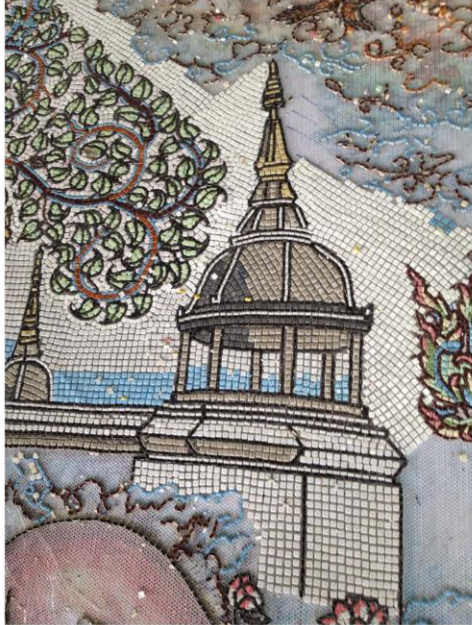

ART MOSAIC : MADE TO ORDER