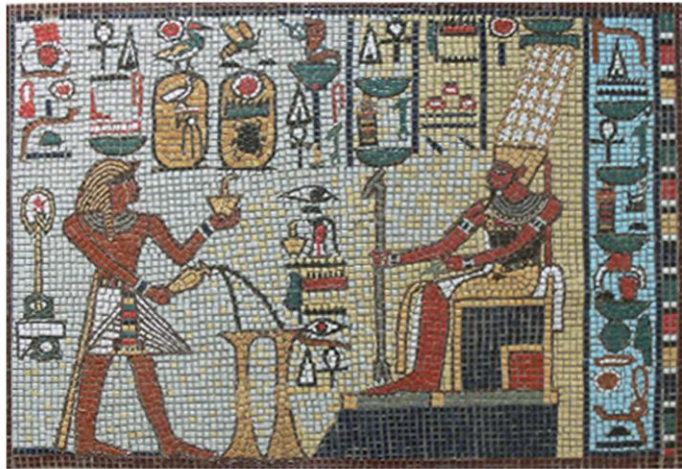

ศิลปะแห่งการจินตนาการ สู่ความงามทางศิลปะอย่างคนมีรสนิยม

ART MOSAIC

ART MOSAIC

ART MOSAIC : MADE TO ORDER

ART MOSAIC : MADE TO ORDER

ART MOSAIC : MADE TO ORDER

SUBWAY TILE

7.5 cm. x 15 cm.
80 แผ่น / ตรม.

7.5 cm. x 23 cm.
54 แผ่น / ตรม.

SUBWAY TILE

กระเบื้อง BOONBOOM รุ่น SUBWAY TILE เหมาะกับคนรุ่นใหม่ที่มีรสนิยมชอบความทันสมัย ด้วยรูปทรงที่เรียบง่ายใช้ได้กับห้องนอน ห้องครัว ห้องรับแขก ทั้งร้านอาหาร คาเฟ่เตอร์รี่ สามารถใช้กระเบื้อง รุ่น SUBWAY TILE ได้อย่างลงตัว