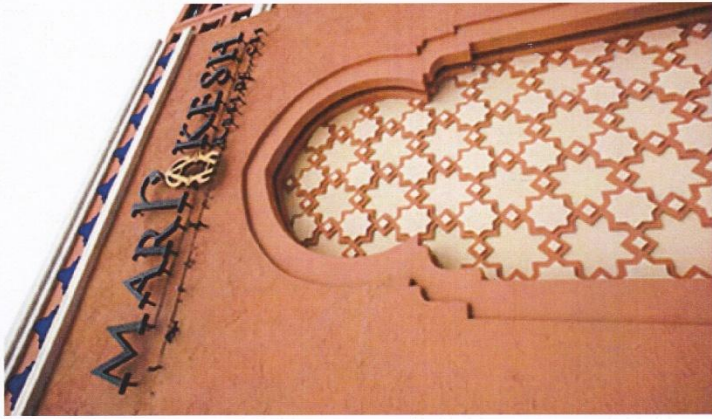

MARJOKESH
HUAHIN RESIDENCES