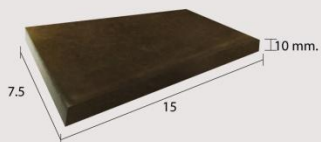

ศิลปะแห่งการจินตนาการ สู่ความงามทางศิลปะอย่างคนมีรสนิยม

ART MOSAIC

ART MOSAIC

ART MOSAIC : MADE TO ORDER

ART MOSAIC : MADE TO ORDER

ART MOSAIC : MADE TO ORDER

SUBWAY TILE

7.5 cm. x 15 cm.
80 แผ่น / ตรม.

7.5 cm. x 23 cm.
54 แผ่น / ตรม.

SUBWAY TILE

กระเบื้อง BOONBOOM รุ่น SUBWAY TILE เหมาะกับคนรุ่นใหม่ที่มีรสนิยมชอบความทันสมัย ด้วยรูปทรงที่เรียบง่ายใช้ได้กับห้องนอน ห้องครัว ห้องรับแขก ทั้งร้านอาหาร คาเฟ่เตอร์รี่ สามารถใช้กระเบื้อง รุ่น SUBWAY TILE ได้อย่างลงตัว