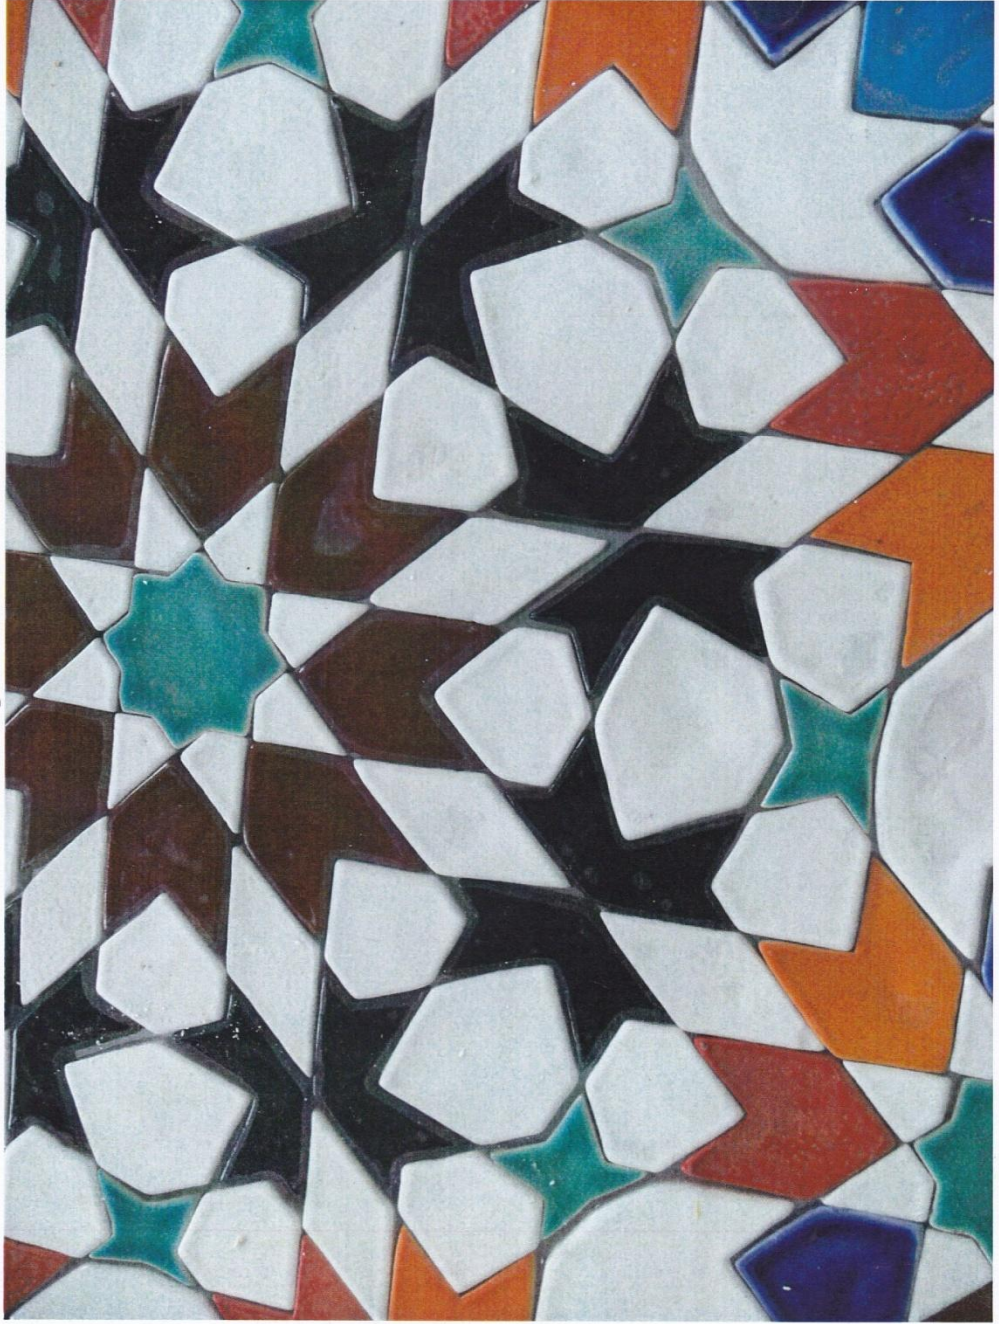

Morocco style Mosaic