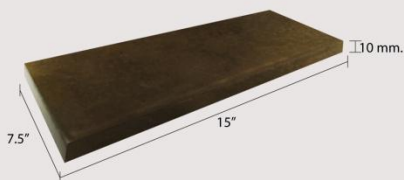

ศิลปะแห่งการจินตนาการ สู่ความงามทางศิลปะอย่างคนมีรสนิยม

ART MOSAIC

ART MOSAIC

ART MOSAIC : MADE TO ORDER

ART MOSAIC : MADE TO ORDER

ART MOSAIC : MADE TO ORDER

SUBWAY TILE

7.5 cm. x 15 cm.
80 แผ่น / ตรม.

7.5 cm. x 23 cm.
54 แผ่น / ตรม.

SUBWAY TILE

กระเบื้อง BOONBOOM รุ่น SUBWAY TILE เหมาะกับคนรุ่นใหม่ที่มีรสนิยมชอบความทันสมัย ด้วยรูปทรงที่เรียบง่ายใช้ได้กับห้องนอน ห้องครัว ห้องรับแขก ทั้งร้านอาหาร คาเฟ่เตอร์รี่ สามารถใช้กระเบื้อง รุ่น SUBWAY TILE ได้อย่างลงตัว